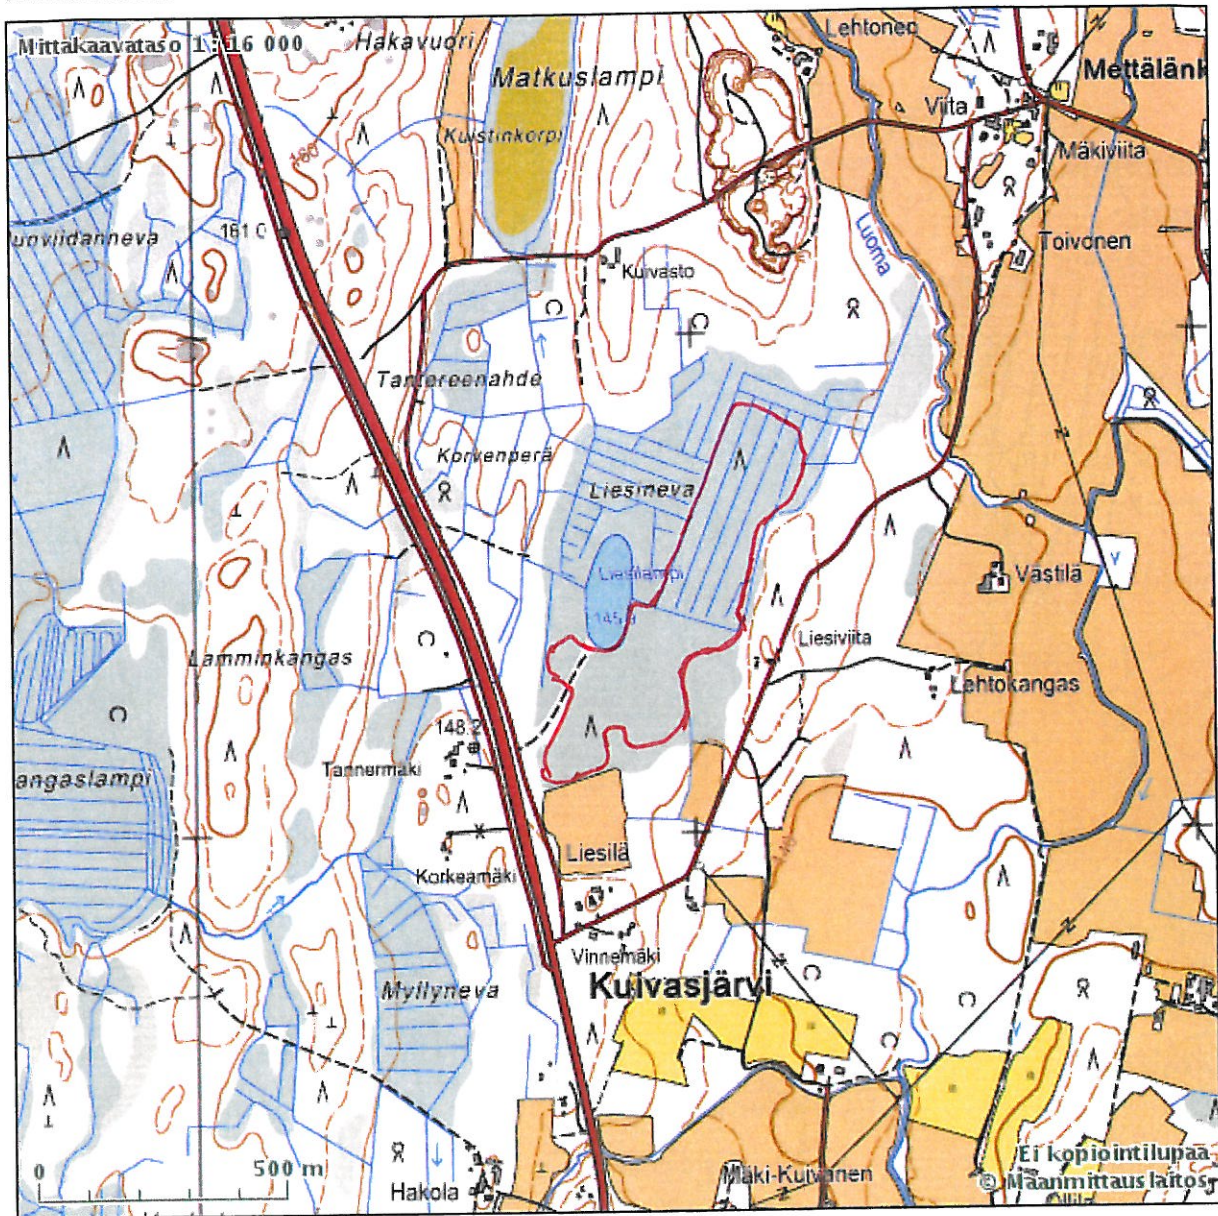

# II. LIESINEVA

## MAANMITTAUSLAITOS - KARTTAPAIKKA

### Karttatuloste

Keskipisteen koordinaatit: N 6901441, E 290834 (ETRS-TM35FIN -tasokoordinaatit)