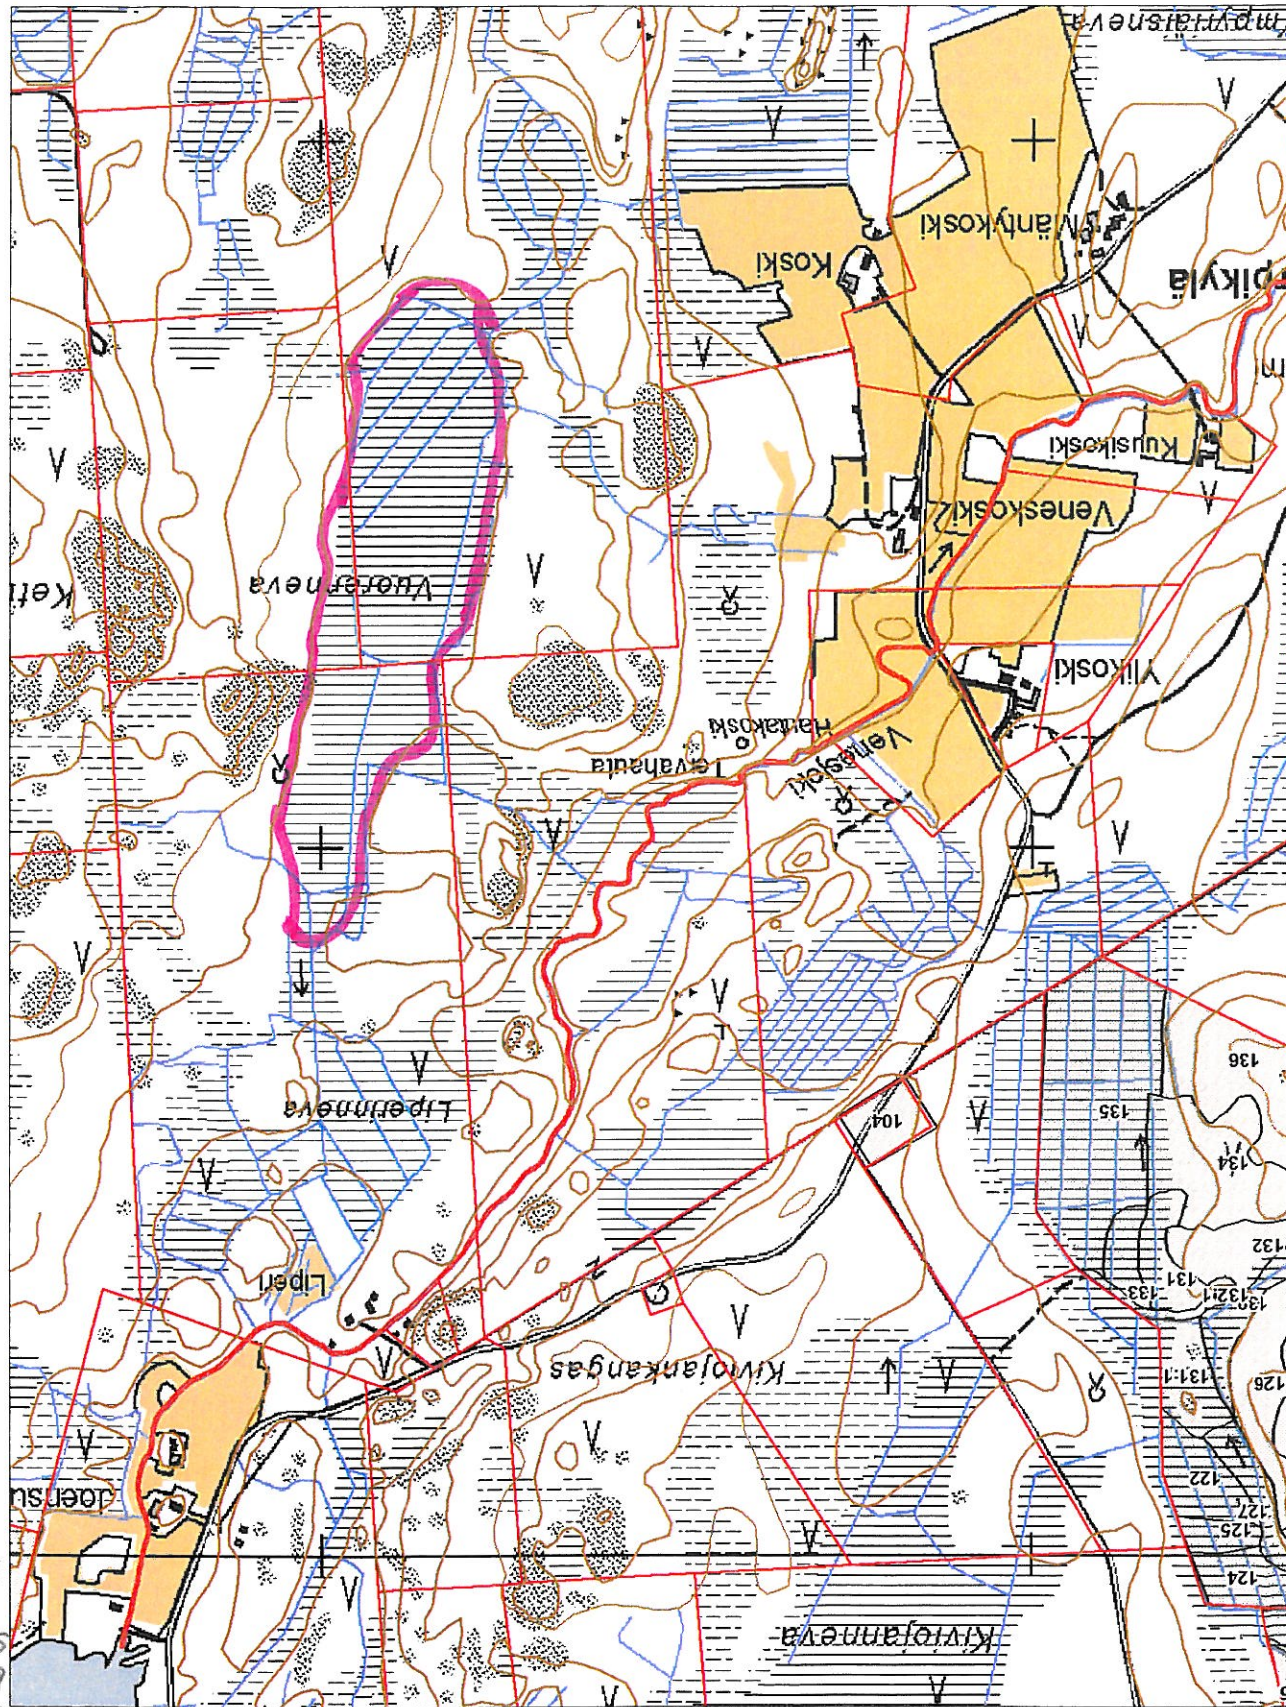

Ennallistamiskartta
 © Metsäliikenne 17.1.2014 14:16
 © Maanmittauslaitos 1/MML/13

VUORENNEVA

1:10000

(Metsäliikenne) Kuvattu, Eura
 Kainu, Liperi, Tura

17
 81