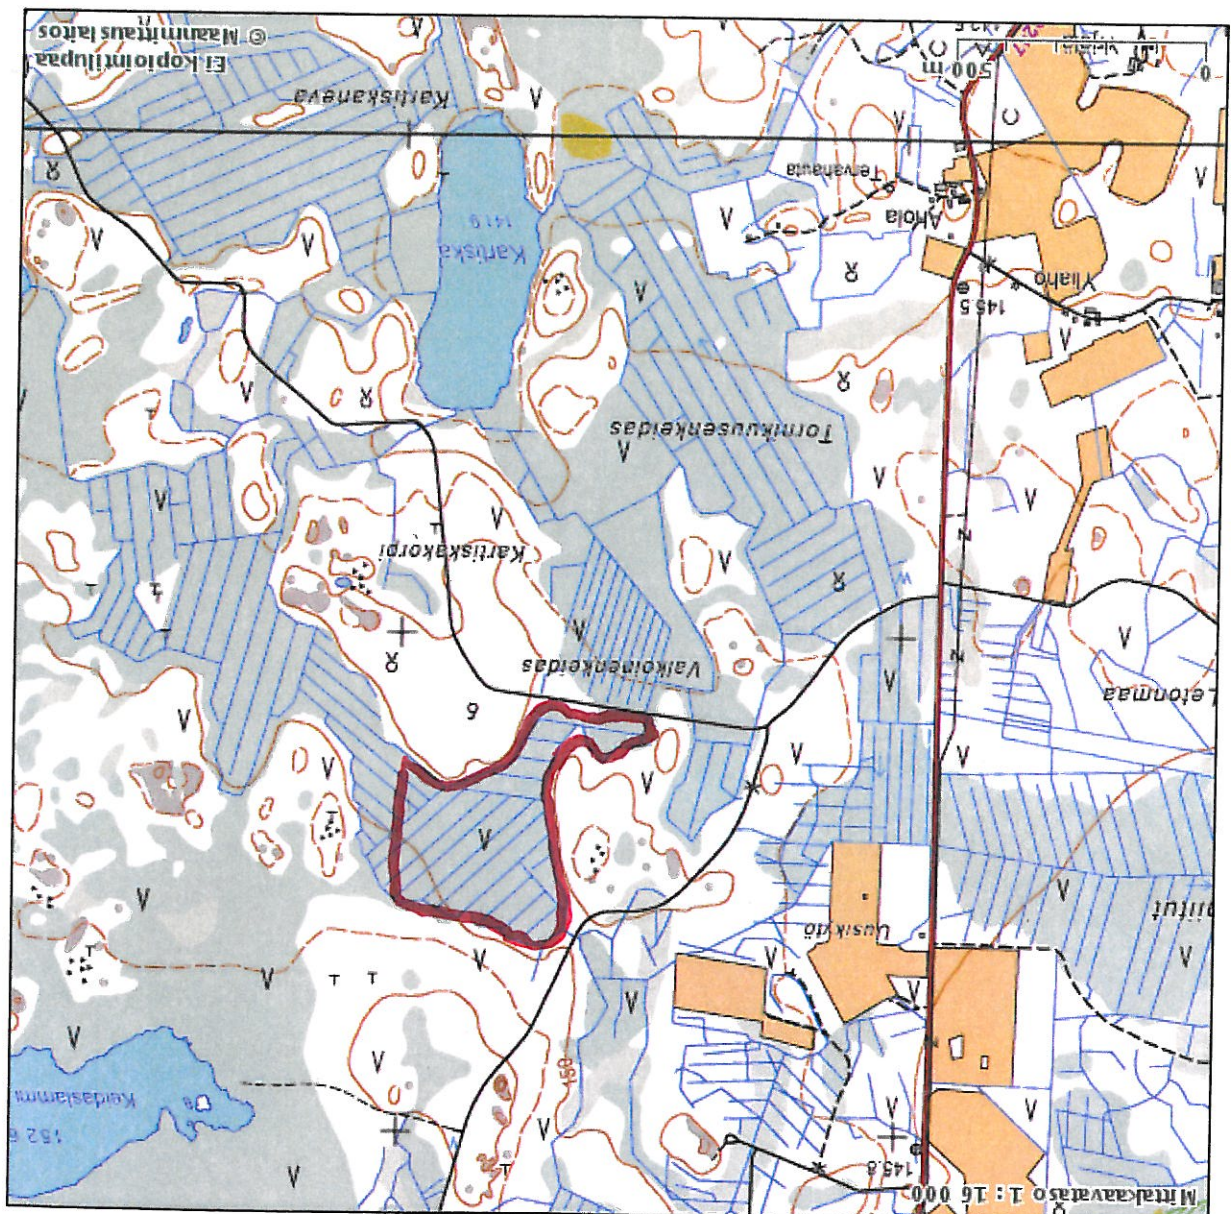

5.1
20.

VALKOINENKUIDAS (METSÄ) MAANMITTAUSLAITOS - KARTTAPAIIKKA

Karttaluoste

Keskipisteen koordinaatit: N 6882960, E 276569 (ETRS-TM35FIN -tasokoordinaatti)