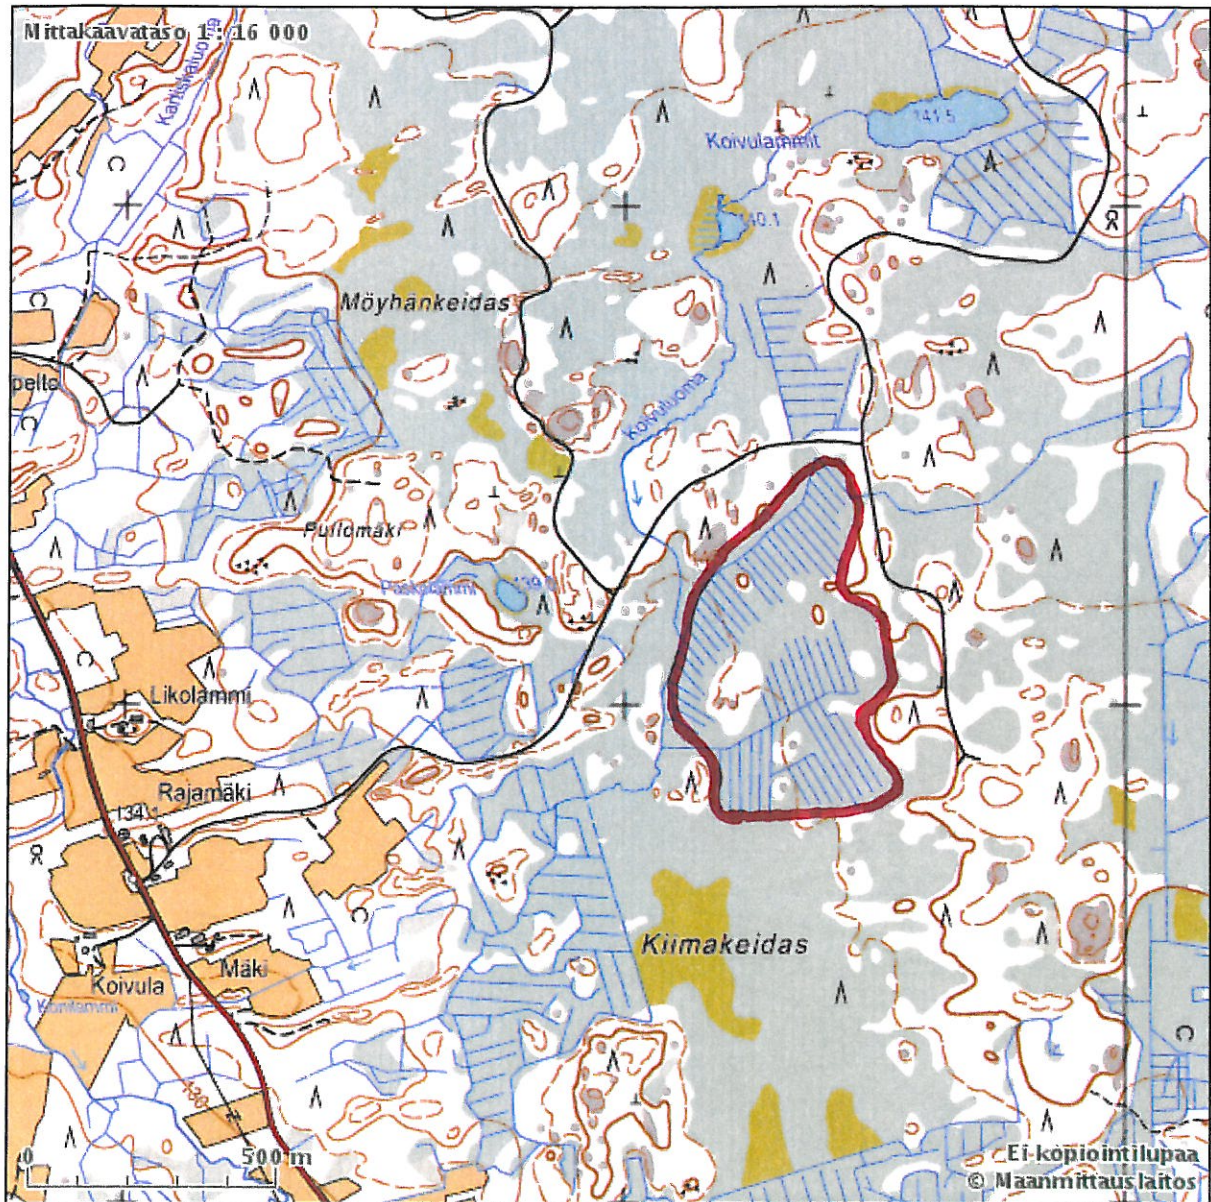

KIIMAKEIDAS, HEILA

6.1
21.

MAANMITTAUSLAITOS - KARTTAPAIKKA

Karttatuloste

Keskispisteen koordinaatit: N 6880196, E 276969 (ETRS-TM35FIN -tasokoordinaatit)