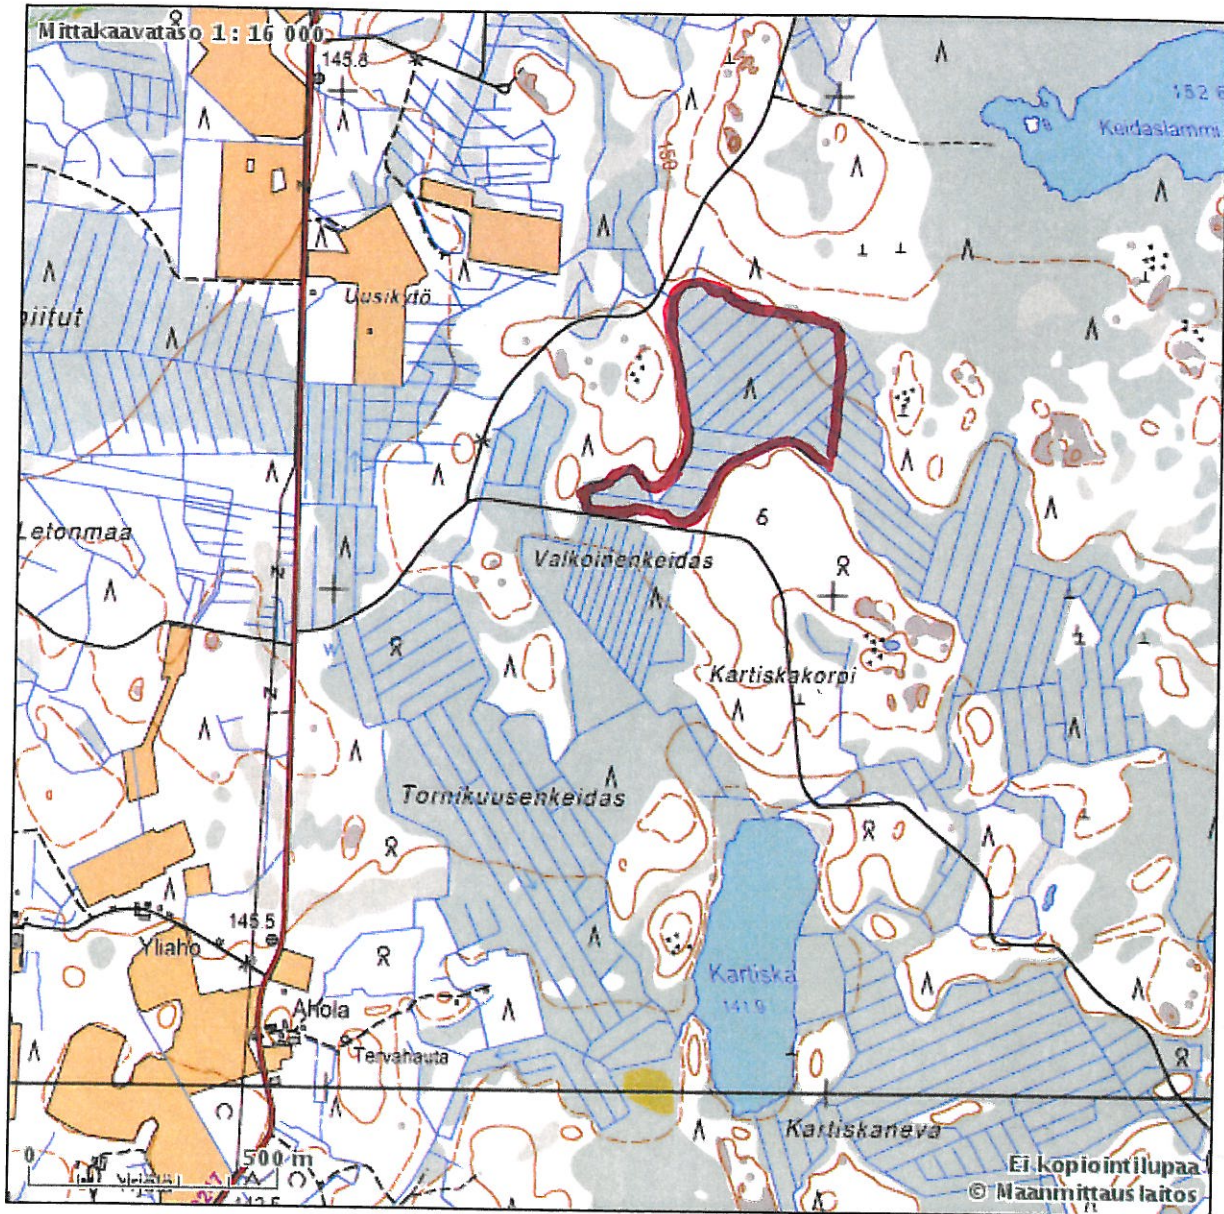

5.1

VALKOINENKEIDAS (METLA)

MAANMITTAUSLAITOS - KARTTAPAIKKA

Karttatuloste

20.

Keskipisteen koordinaatit: N 6882960, E 276569 (ETRS-TM35FIN -tasokoordinaatit)